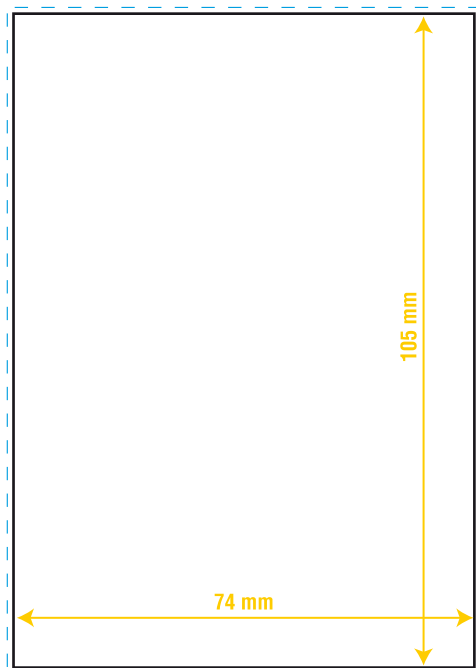

- ▶ DIN A7 Einleger / DIN A7 inlay
- ▶ 4c Druck / 4c printing

--- Beschnitt 1 mm / 1 mm bleed

■ Laminatfolie / laminate plastic film

Anmerkung / note

- CMYK Druck
- mögliche Formate --> .ai / .eps bis CS5 oder PDF
- alternativ hochauflösendes JPG als Bilddatei
- Schriften und Bilder in Vektoren bzw. Pfade umgewandelt

- CMYK printing
- possible files --> .ai / .eps up to CS5 or PDF
- OR high quality image as JPG
- text/font/image converted as vector

Laminierte Ausweise / laminates

- ▶ Standskizze in Originalgröße
- ▶ layout in original size