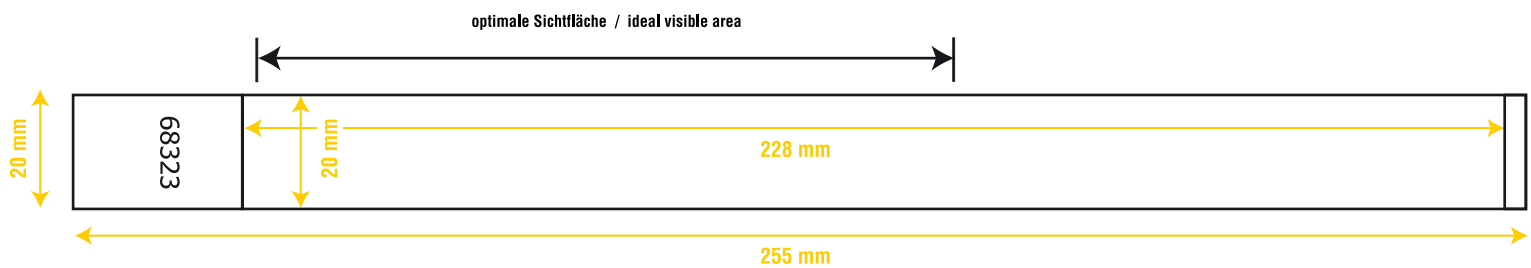

Kontrollarmband 4c / 4c wristband

cmerch.de

- ▶ bedruckt / printed
- ▶ 20 mm x 255 mm

Anmerkung / note

- CMYK Digitaldruck
- Bildauflösung mindestens 356 dpi
- Schriften in Vektoren bzw. Pfade umgewandelt

- CMYK digital printing
- image resolution at least 356 dpi
- text/font converted as vector

- ▶ Standskizze in Originalgröße
- ▶ layout in original size