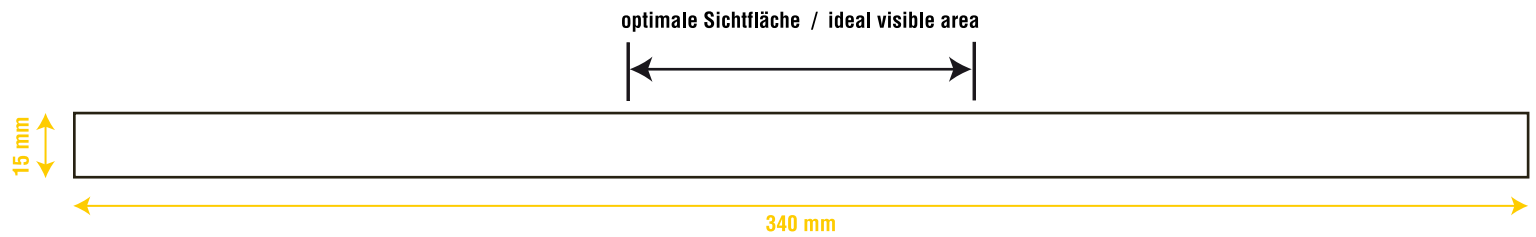

- ▶ gewebt / woven
- ▶ 15 mm x 340 mm

Re-Open Verschluss / Re-Open closure

bitte gewünschte Farbe auswählen / please select your desired color

Anmerkung / note

- Farbangaben bitte in Pantone C
- maximal 6 Webfarben möglich
- mögliche Formate --> .ai / .eps bis CS5 oder PDF
- Schriften und Bilder in Vektoren bzw. Pfade umgewandelt
- alternativ hochauflösendes JPG als Bilddatei (hier ist ein Qualitätsverlust nicht vermeidbar, da wir die Daten vektorisieren müssen)
- verwenden Sie keine Spezialeffekte (z. B. Farbverläufe, Transparenzen, Schlagschatten, etc.)!

- please define your used colors as Pantone C
- maximum 6 colors
- possible files --> .ai / .eps up to CS5 or PDF
- text/font/image converted as vector
- OR high quality image as JPG (please note: quality loss is not avoidable, since we have to vectorize your image)
- do not use any special effects (such as color gradient, opacity, shadow, etc.)!

- ▶ **Standskizze in Originalgröße**
- ▶ **layout in original size**

optimale Sichtfläche / ideal visible area