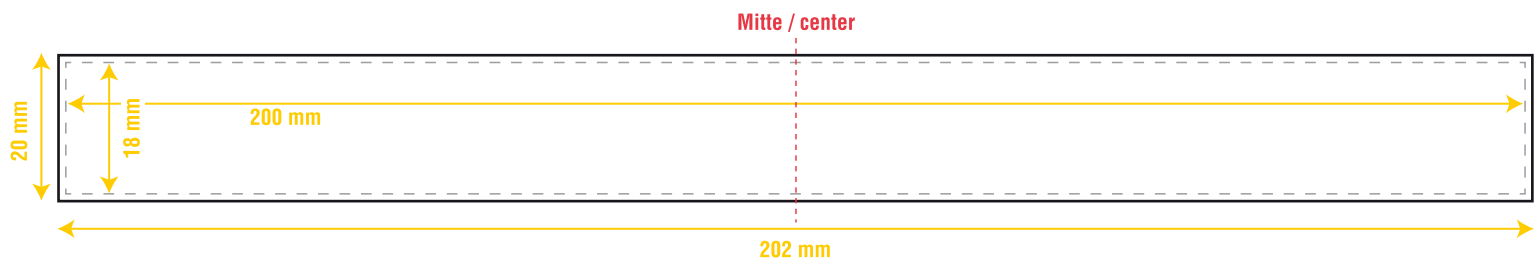

- ▶ bedruckt / printed
- ▶ 20 mm x 202 mm

Anmerkung / note

- einfarbiger Siebdruck
- Farbangabe bitte in Pantone C
- Schriften und Logos in Vektoren bzw. Pfade umgewandelt
- mögliche Formate --> .ai / .eps bis CS5 oder PDF
- alternativ hochauflösendes JPG als Bilddatei (hier ist ein Qualitätsverlust nicht vermeidbar, da wir die Daten vektorisieren müssen)
- verwenden Sie keine Spezialeffekte (z. B. Farbverläufe, Transparenzen, Schlagschatten, etc.)!