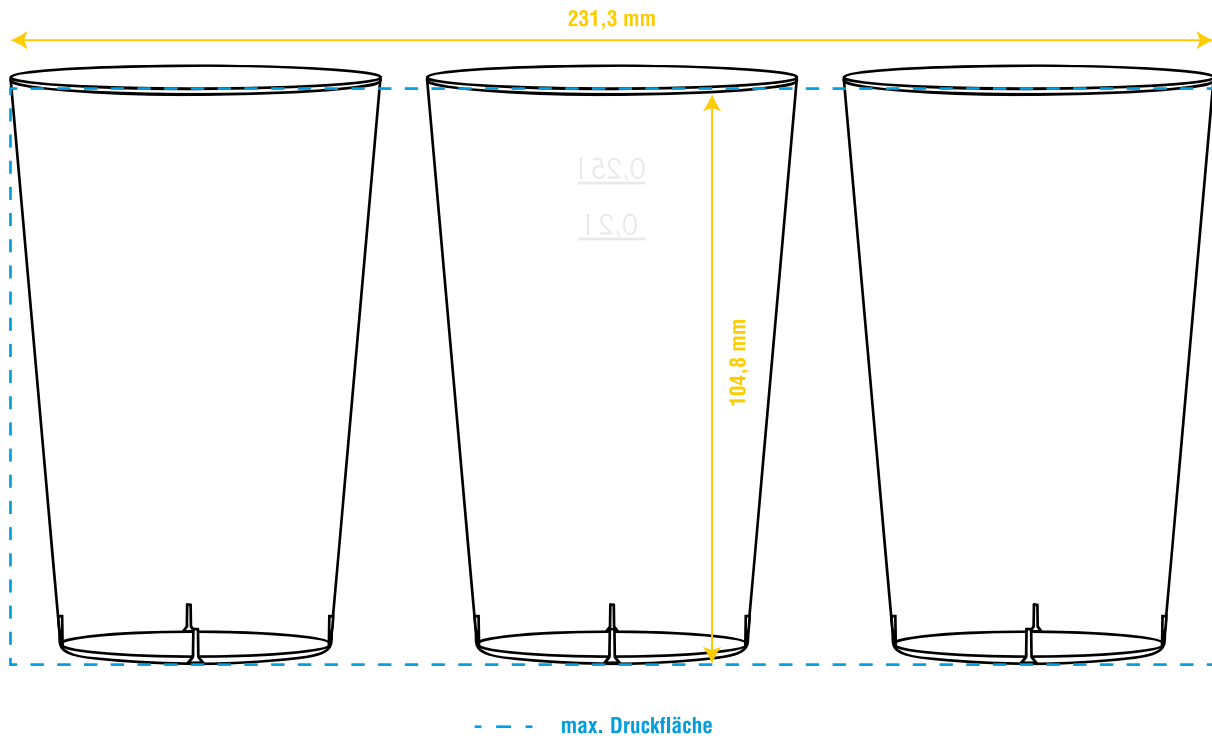

- ▶ Fassungsvermögen 0,2l - 0,25l / holding capacity 0,2l - 0,25l
- ▶ Digitaldruck 3 / digital printing 3

Anmerkung / note

- CMYK Digitaldruck
- Texte müssen mind. 8 pt groß sein
- mögliche Formate --> .ai / .eps bis CS5 oder PDF
- alternativ hochauflösendes PSD oder TIFF (mind. 300 dpi)
- benötigt werden offene Daten, da das Motiv weiß unterlegt werden muss
- Schriften und Bilder in Vektoren bzw. Pfade umgewandelt

- CMYK digital printing
- the font size must be at least 8 pt
- possible files --> .ai / .eps up to CS5 or PDF
- OR high quality image as PSD or TIFF (min. 300 dpi)
- your logo needs a white under-print, so please send us your artwork as open-format data
- text/font/image converted as vector

HINWEIS

Bedingt durch das Druckverfahren und der konischen Form des Bechers kann das Druckergebnis des Motivs im unteren Drittel ein wenig verzerrt erscheinen.

NOTE

Due to the printing process and the cone shape of the mug your artwork can appear distorted (in the lower third of the mug).

Mehrwegbecher / PP cups

- ▶ Fassungsvermögen 0,2l - 0,25l / holding capacity 0,2l - 0,25l
- ▶ Digitaldruck 3 / digital printing 3